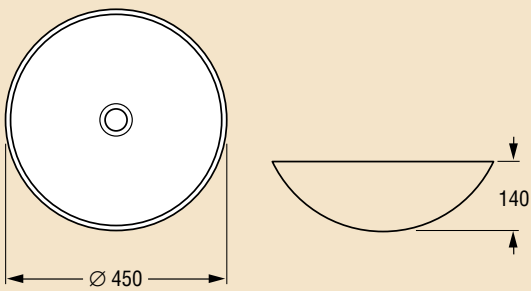

PO4K,18
Pollux Waschtisch
Pollux washbasin