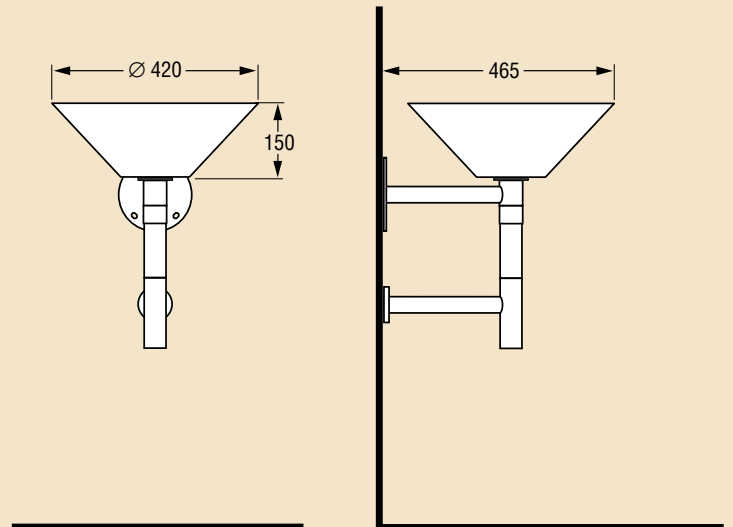

EBDW1,27
Pollux Edelstahlbecken
Pollux stainless steel basin

PO4K,18
Pollux Waschtisch
Pollux washbasin

Weitere Modelle, Kombinationen und Oberflächen sowie Maßzeichnungen finden Sie im technischen Katalog bzw. in der Preisliste und im Internet unter www.hightech.ag. Änderungen von Design, technischen Angaben und Maßen vorbehalten.

Further informations about the complete ranges of washbasins, taps/faucets and accessories you will find in our technical catalogue and in the internet www.hightech.ag. We reserve the right to make technical and design improvements without notice, therefore please ask for the latest technical drawings and information.

HighTech Design Products AG
Landsberger Straße 146 · 80339 München - Germany
Tel. +49-(0)89/54 09 45-0 · Fax +49-(0)89/50 60 09
info@hightech.ag · www.hightech.ag

HighTech
ARCHITECTURAL SOLUTIONS